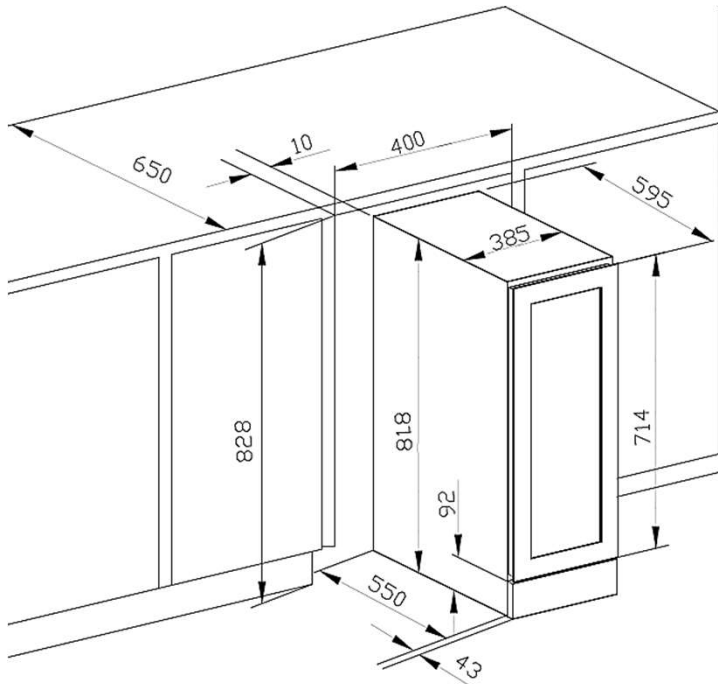

Installation Diagram
推入式安裝圖