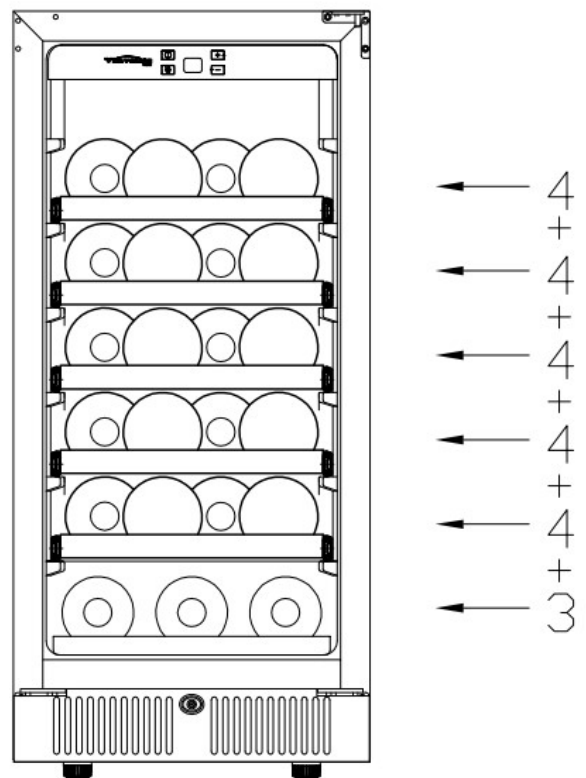

Loading Diagram
酒瓶裝載圖

Specifications may change due to product improvement, No prior notice will be given.

規格如有修改，恕不另行通知。