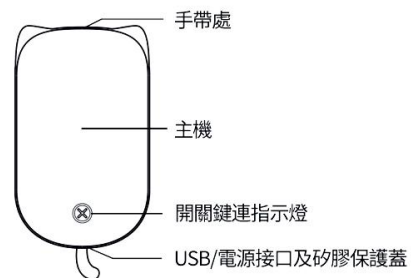

警告：

- 本產品非供 14 歲以下兒童使用,請遵循說明謹慎使用。
- 給產品充電時,請使用輸出電壓/電流為 5V/2A 以上充電插頭(不供應此配件)進行充電,並使用附送 USB 充電線。
- 產品禁止投入水中或火中使用,如發生漏電等異常情況,請立即停止使用,以免發生危險。

產品結構圖：

備註：產品圖片僅供參考，具體以實物為準。

產品規格：

產品型號：GPW9000P（粉紅色） /GPW9000G（綠色）

產品尺寸：74 闊 x 139 高 x 26.5 深 毫米

輸入/輸出：DC 5V/2A

輸出功率：17W

電池容量：聚合物鋰電池 9000mAh

產品配件：

1. 綿布袋一個
2. 手帶一條
3. 送二合一充電錢一條

暖手功能：

開關：短按 1 下開關鍵，指示燈轉為白色燈長亮起，開啟暖手寶功能第一檔，再短按多一下，指示燈轉為藍色燈長亮起，開啟暖手寶功能第二檔，再短按一下，指示燈關閉並關閉暖手寶功能。

首次短按 1 次開機
第一檔亮白色燈 溫度 45 度左右 ($\pm 2^{\circ}\text{C}$)