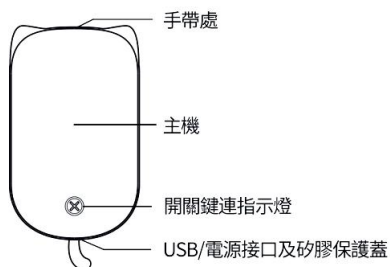

警告：

- 本產品非供 14 歲以下兒童使用,請遵循說明謹慎使用。
- 給產品充電時,請使用輸出電壓/電流為 5V/2A 以上充電插頭(不供應此配件)進行充電,並使用附送 USB 充電線。
- 產品禁止投入水中或火中使用,如發生漏電等異常情況,請立即停止使用,以免發生危險。

產品結構圖：

備註：產品圖片僅供參考，具體以實物為準。

產品規格：

產品型號：GPW9000P（粉紅色） /GPW9000G（綠色）

產品尺寸：74 闊 x 139 高 x 26.5 深 毫米

輸入/輸出：DC 5V/2A

輸出功率：17W

電池容量：聚合物鋰電池 9000mAh

產品配件：

1. 綿布袋一個
2. 手帶一條
3. 送二合一充電錢一條

暖手功能：

開關：短按 1 下開關鍵，指示燈轉為白色燈長亮起，開啟暖手寶功能第一檔，再短按多一下，指示燈轉為藍色燈長亮起，開啟暖手寶功能第二檔，再短按一下，指示燈關閉並關閉暖手寶功能。

首次短按 1 次開機
第一檔亮白色燈 溫度 45 度左右 ($\pm 2^{\circ}\text{C}$)